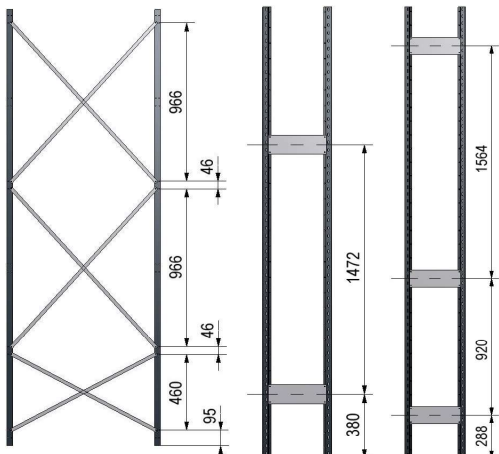

H=2020mm

Välikkötavuuus:
2 tukilevyä: 750kg
3 tukilevyä: 1000kg

Sijainti	Tyyppi	Lkm
Ylempi	L/966	2 kpl/5 välikköä
Alempi	L/460	2 kpl/4 välikköä

H=2295mm ja 2480mm

Sijainti	Tyyppi	Lkm
Ylempi	L/966	2 kpl/7 välikköä
Alempi	L/966	2 kpl/4 välikköä

H=2665mm ja 3030mm

Sijainti	Tyyppi	Lkm
Ylempi	L/966	2 kpl/8 välikköä
Keskellä	L/966	2 kpl/5 välikköä
Alempi	L/460	2 kpl/4 välikköä