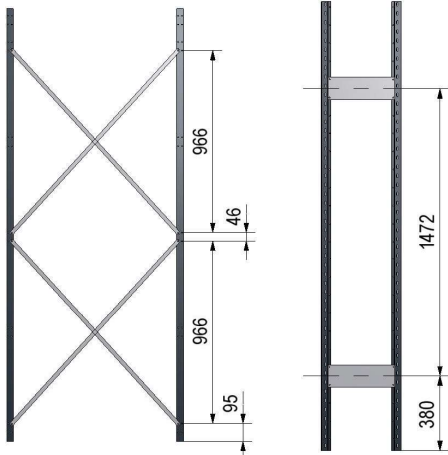

H=2020mm

Välikkötavuuus:
2 tukilevyä: 750kg
3 tukilevyä: 1000kg

Sijainti	Tyyppi	Lkm
Ylempi	L/966	2 kpl/5 välikköä
Alempi	L/460	2 kpl/4 välikköä

H=2295mm ja 2480mm

Sijainti	Tyyppi	Lkm
Ylempi	L/966	2 kpl/7 välikköä
Alempi	L/966	2 kpl/4 välikköä

H=2665mm ja 3030mm

Sijainti	Tyyppi	Lkm
Ylempi	L/966	2 kpl/8 välikköä
Keskellä	L/966	2 kpl/5 välikköä
Alempi	L/460	2 kpl/4 välikköä