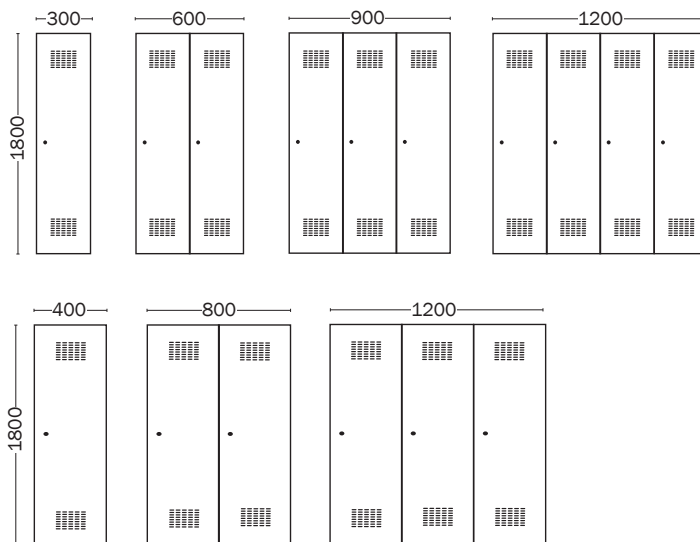

Pukukaappien värivalikoima on laaja. Tässä muutamia väri vaihtoehtoja!
Kysy lisää muista väreistä!

HANDY EWO -PUKUKAAPIT

Eurooppalaista laatua – käyttöä kestävät Handy Ewo -kaapit sopivat hyvin mm. puku-, sosiaali- ja eteistiloihin. Kalusteiden runko ja ovet on valmistettu polttomaalattusta teräksestä ja ne kestävät kovaakin käyttöä. Kaappien vakiovarusteena teräksinen hattuhyllä, vaatepuun kannatin ja kaksi ripustuskoukkuja sekä ilmanvaihtoaukot kaapin katossa ja pohjassa. Ovissa on vakiovarusteena lukko tai salpalaitte, eri lukkovaihtoehtoja on myös saatavilla. Kaappeja saa joko matalalla tai korkealla ovella, sekä penkillä tai ilman. Kaappien vakiovärinä vaaleanharmaa (RAL 7035), saatavana tilauksesta muillakin väreillä. Kaapit ja penkit toimitetaan kasattuna. Rakente on hitsattu.

Täysautomaatiolla valmistetut, edulliset ja laadukkaat pukukaapit!

Tuote	Mitat (L x S x K) mm	Koodi
1 ovinen	300 x 500 x 1800	VKP130R
2 ovinen	600 x 500 x 1800	VKP230R
3 ovinen	900 x 500 x 1800	VKP330R
4 ovinen	1200 x 500 x 1800	VKP430R
1 ovinen	400 x 500 x 1800	VKP140R
2 ovinen	800 x 500 x 1800	VKP240R
3 ovinen	1200 x 500 x 1800	VKP340R

LISÄVARUSTEET HANDY EWO- JA HANDY EWO Z-PUKUKAAPPEIHIN

Pukukaappi sokkelilla

Pukukaapin kokonaiskorkeudeksi tulee sokkelilla 1940 mm. Muuten samat mitat kuin peruskaapissa.

Sokkeli pukukaappiin	Koodi
300	S130R
600	S230R
900	S330R
1200	S430R
400	S140R
800	S240R
1200	S340R

Pukukaappi jaloilla

Pukukaapin kokonaiskorkeudeksi tulee jaloilla 1940 mm. Muuten samat mitat kuin peruskaapissa.

Jalat pukukaappiin	Koodi
300	J130R
600	J230R
900	J330R
1200	J430R
400	J140R
800	J240R
1200	J340R